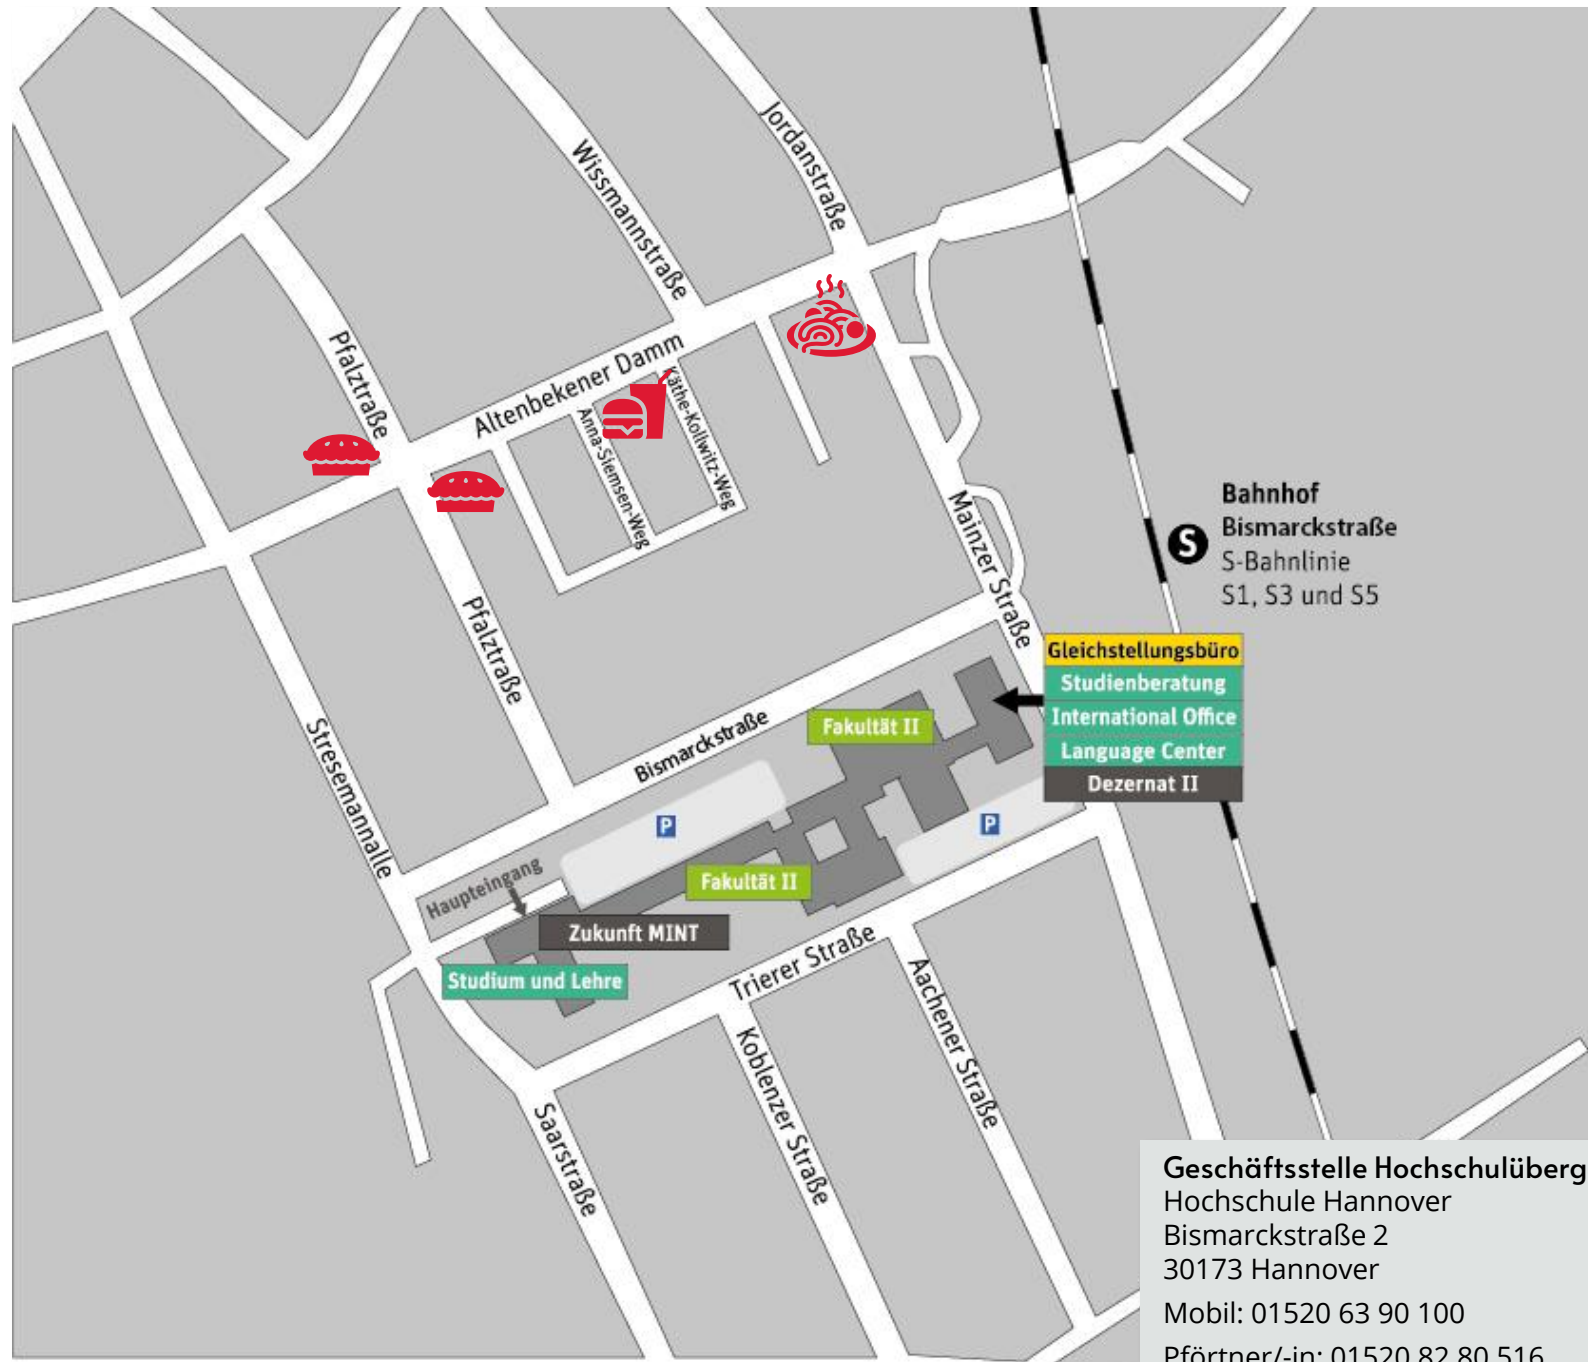

Bäckerei

Café Extrablatt

Duke Burger

Bahnhof
Bismarckstraße
S-Bahnlinie
S1, S3 und S5

Gleichstellungsbüro
Studienberatung
International Office
Language Center
Dezernat II

Geschäftsstelle Hochschulübergreifende Weiterbildung (HüW)
Hochschule Hannover
Bismarckstraße 2
30173 Hannover
Mobil: 01520 63 90 100
Pförtner/-in: 01520 82 80 516